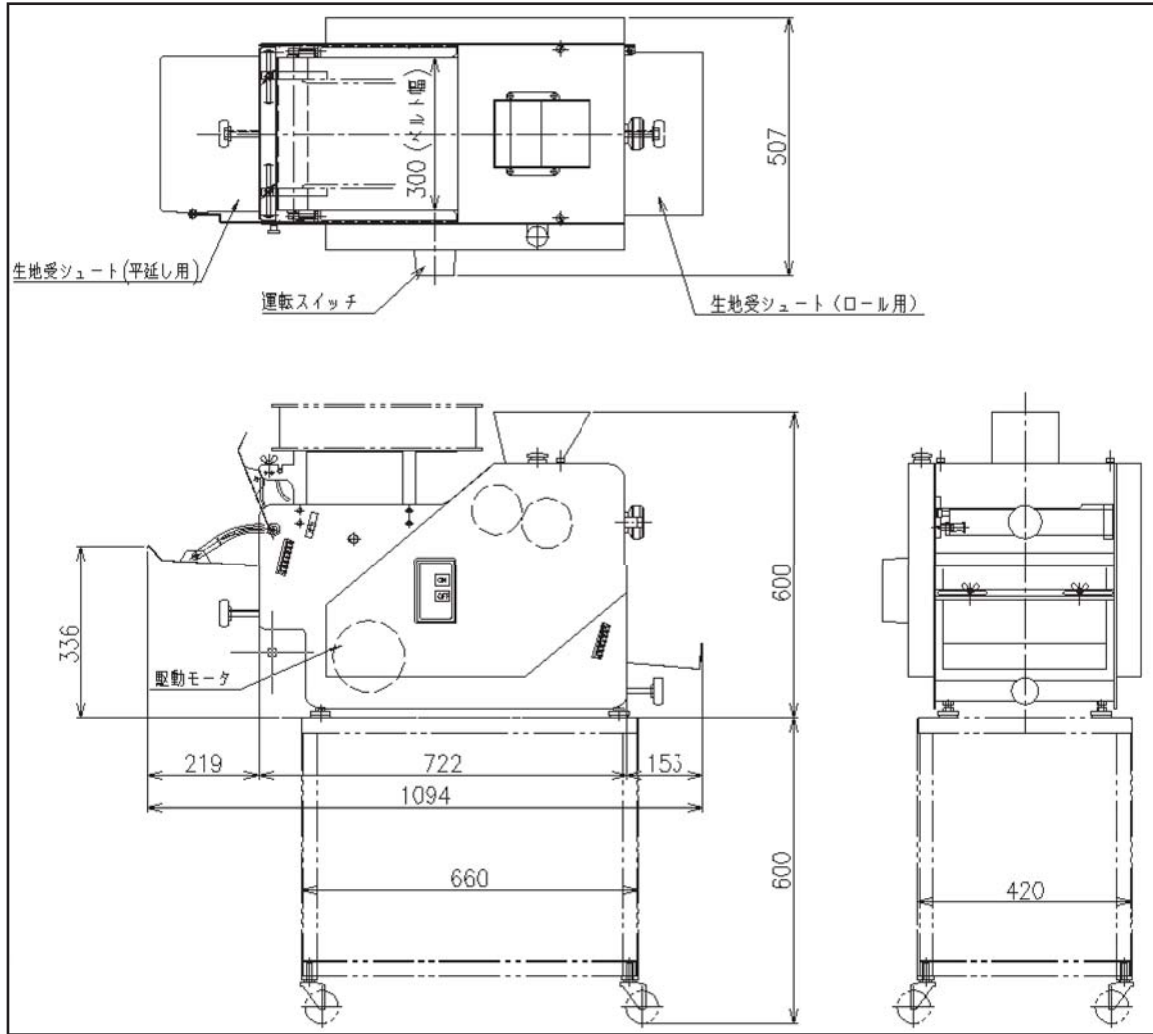

## ● 小さなボディに大きな機能を満載!

- **家庭用100V電源でOK!**  
作業場所を選ばず気軽にどこでも作業できます。
- **小さいながらも実力派!**  
20gから、350gのタワラ整形まで楽々こなします。
- **低価格でもテフロンローラ採用!**  
生地にやさしい整形が可能です。
- **画期的な後部ローラのオープン構造!**  
小さくてもメンテナンスは簡単!  
いつも清潔な作業が可能です。

## ■仕様

型式	MJ
生地質量範囲	20g~350g
能力	約800個/H
機械寸法	幅507 × 長さ1094 × 高さ600 mm
機械質量	76kg
電源	AC100V 単相 50Hz/60Hz
モータ出力	0.2kW

※仕様および図面は予告なく変更することがあります。

株式会社 **オシキリ** <http://www.oshikiri.com/>

東京支店 〒252-0811 神奈川県藤沢市桐原町4  
 名古屋営業所 〒481-0043 愛知県北名古屋市沖村六反136  
 大阪支店 〒565-0853 大阪府吹田市春日3-20-10  
 福岡営業所 〒811-2304 福岡県粕屋郡粕屋町仲原3-6-19  
 湘南工場 〒252-0811 神奈川県藤沢市桐原町4  
 山形工場 〒999-3701 山形県東根市大字東根甲5500  
 ㈱オシキリ北日本 〒989-3123 宮城県仙台市青葉区錦ヶ丘8-12-22  
 札幌事業所 〒004-0054 札幌市厚別区厚別中央四条5-6-1